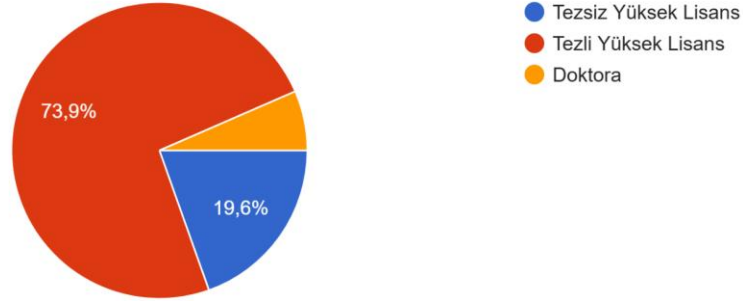

Kayıtlı olduğunuz anabilim dalını yazınız.

46 yanıt

Kayıtlı olduğunuz program türünü işaretleyiniz.

46 yanıt

Bulduğunuz ders dönemini işaretleyiniz.

46 yanıt

Cinsiyetiniz.

46 yanıt

● Kadın  
● Erkek

Bu Enstitüde eğitim almaktan mutluyum.

46 yanıt

● Kesinlikle Katılmıyorum  
● Katılmıyorum  
● Kararsızım  
● Katılıyorum  
● Kesinlikle Katılıyorum

Bu Enstitü beklentilerimi karşılamaktadır.