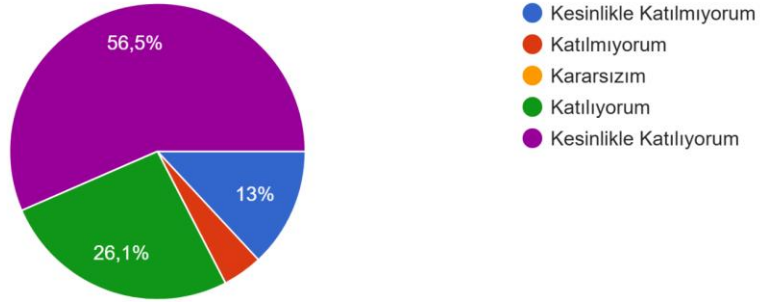

Sorunlarımın çözümünde danışmanım yoğun çaba göstermektedir.

46 yanıt