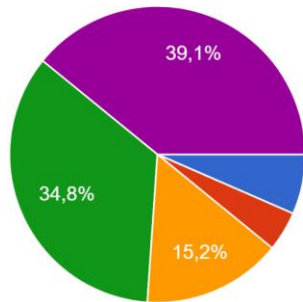

Kayıtlı olduğunuz anabilim dalını yazınız.

46 yanıt

Kayıtlı olduğunuz program türünü işaretleyiniz.

46 yanıt

Bulduğunuz ders dönemini işaretleyiniz.

46 yanıt

Cinsiyetiniz.

46 yanıt

● Kadın  
● Erkek

Bu Enstitüde eğitim almaktan mutluyum.

46 yanıt

● Kesinlikle Katılmıyorum  
● Katılmıyorum  
● Kararsızım  
● Katılıyorum  
● Kesinlikle Katılıyorum

Bu Enstitü beklentilerimi karşılamaktadır.

46 yanıt

● Kesinlikle Katılmıyorum  
● Katılmıyorum  
● Kararsızım  
● Katılıyorum  
● Kesinlikle Katılıyorum

Enstitüde gerçekleştirilen eğitim-öğretimin yeterli olduğunu düşünüyorum.

46 yanıt

Farabi, Mevlana ve Erasmus gibi değişim programları vardır.