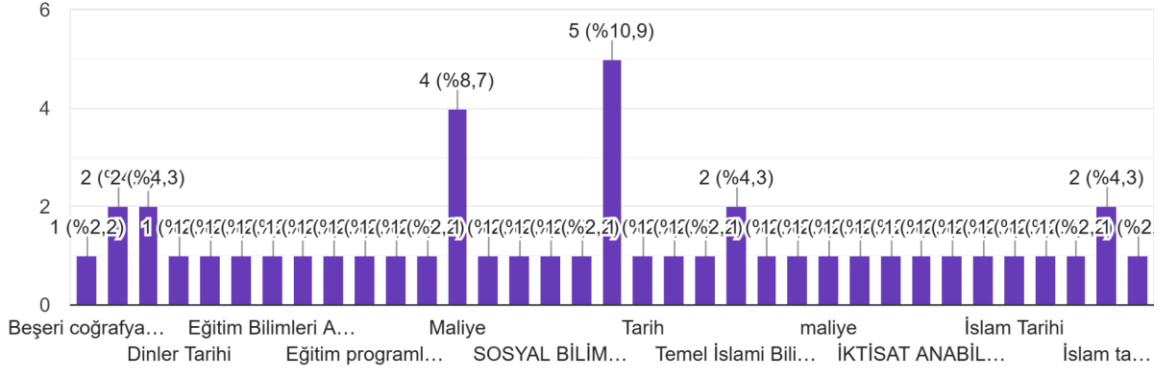

Kayıtlı olduğunuz anabilim dalını yazınız.

46 yanıt

Kayıtlı olduğunuz program türünü işaretleyiniz.

46 yanıt

Bulduğunuz ders dönemini işaretleyiniz.

46 yanıt

Cinsiyetiniz.

46 yanıt

● Kadın  
● Erkek

Bu Enstitüde eğitim almaktan mutluyum.

46 yanıt

● Kesinlikle Katılmıyorum  
● Katılmıyorum  
● Kararsızım  
● Katılıyorum  
● Kesinlikle Katılıyorum

Bu Enstitü beklentilerimi karşılamaktadır.