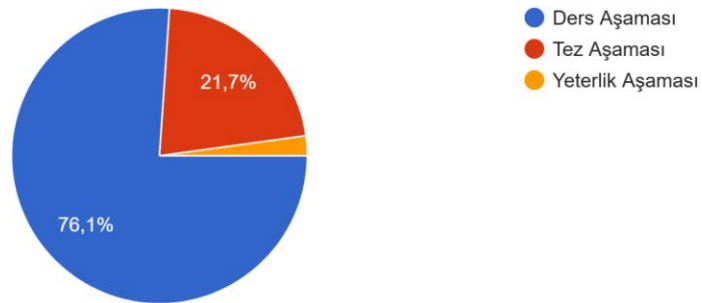

Kayıtlı olduğunuz anabilim dalını yazınız.

46 yanıt

Kayıtlı olduğunuz program türünü işaretleyiniz.

46 yanıt

Bulduğunuz ders dönemini işaretleyiniz.

46 yanıt

Cinsiyetiniz.

46 yanıt

● Kadın  
● Erkek

Bu Enstitüde eğitim almaktan mutluyum.

46 yanıt

● Kesinlikle Katılmıyorum  
● Katılmıyorum  
● Kararsızım  
● Katılıyorum  
● Kesinlikle Katılıyorum

Bu Enstitü beklentilerimi karşılamaktadır.