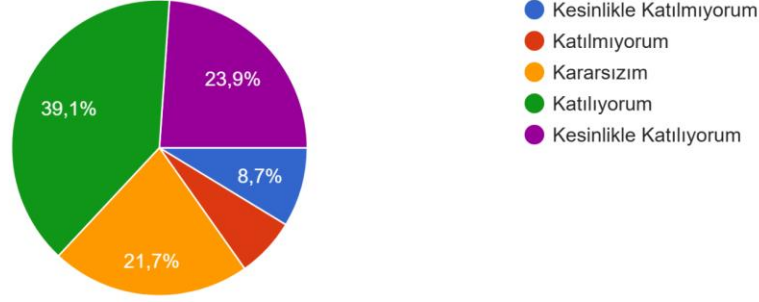

46 yanıt

Genel olarak Sosyal Bilimler Enstitüsü tarafından sağlanan imkanları, eğitim-öğretim faaliyetlerini ve sunulan hizmetleri düşünerek size uygun olan memnuniyet düzeyinizi işaretleyiniz.

46 yanıt