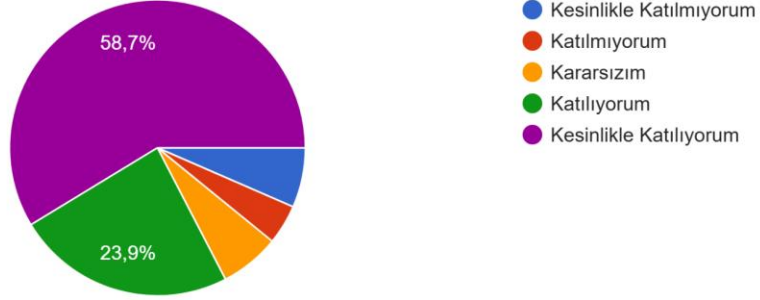

Karşılaştığım problemleri danışmanıma rahatlıkla iletebilmekteyim.

46 yanıt